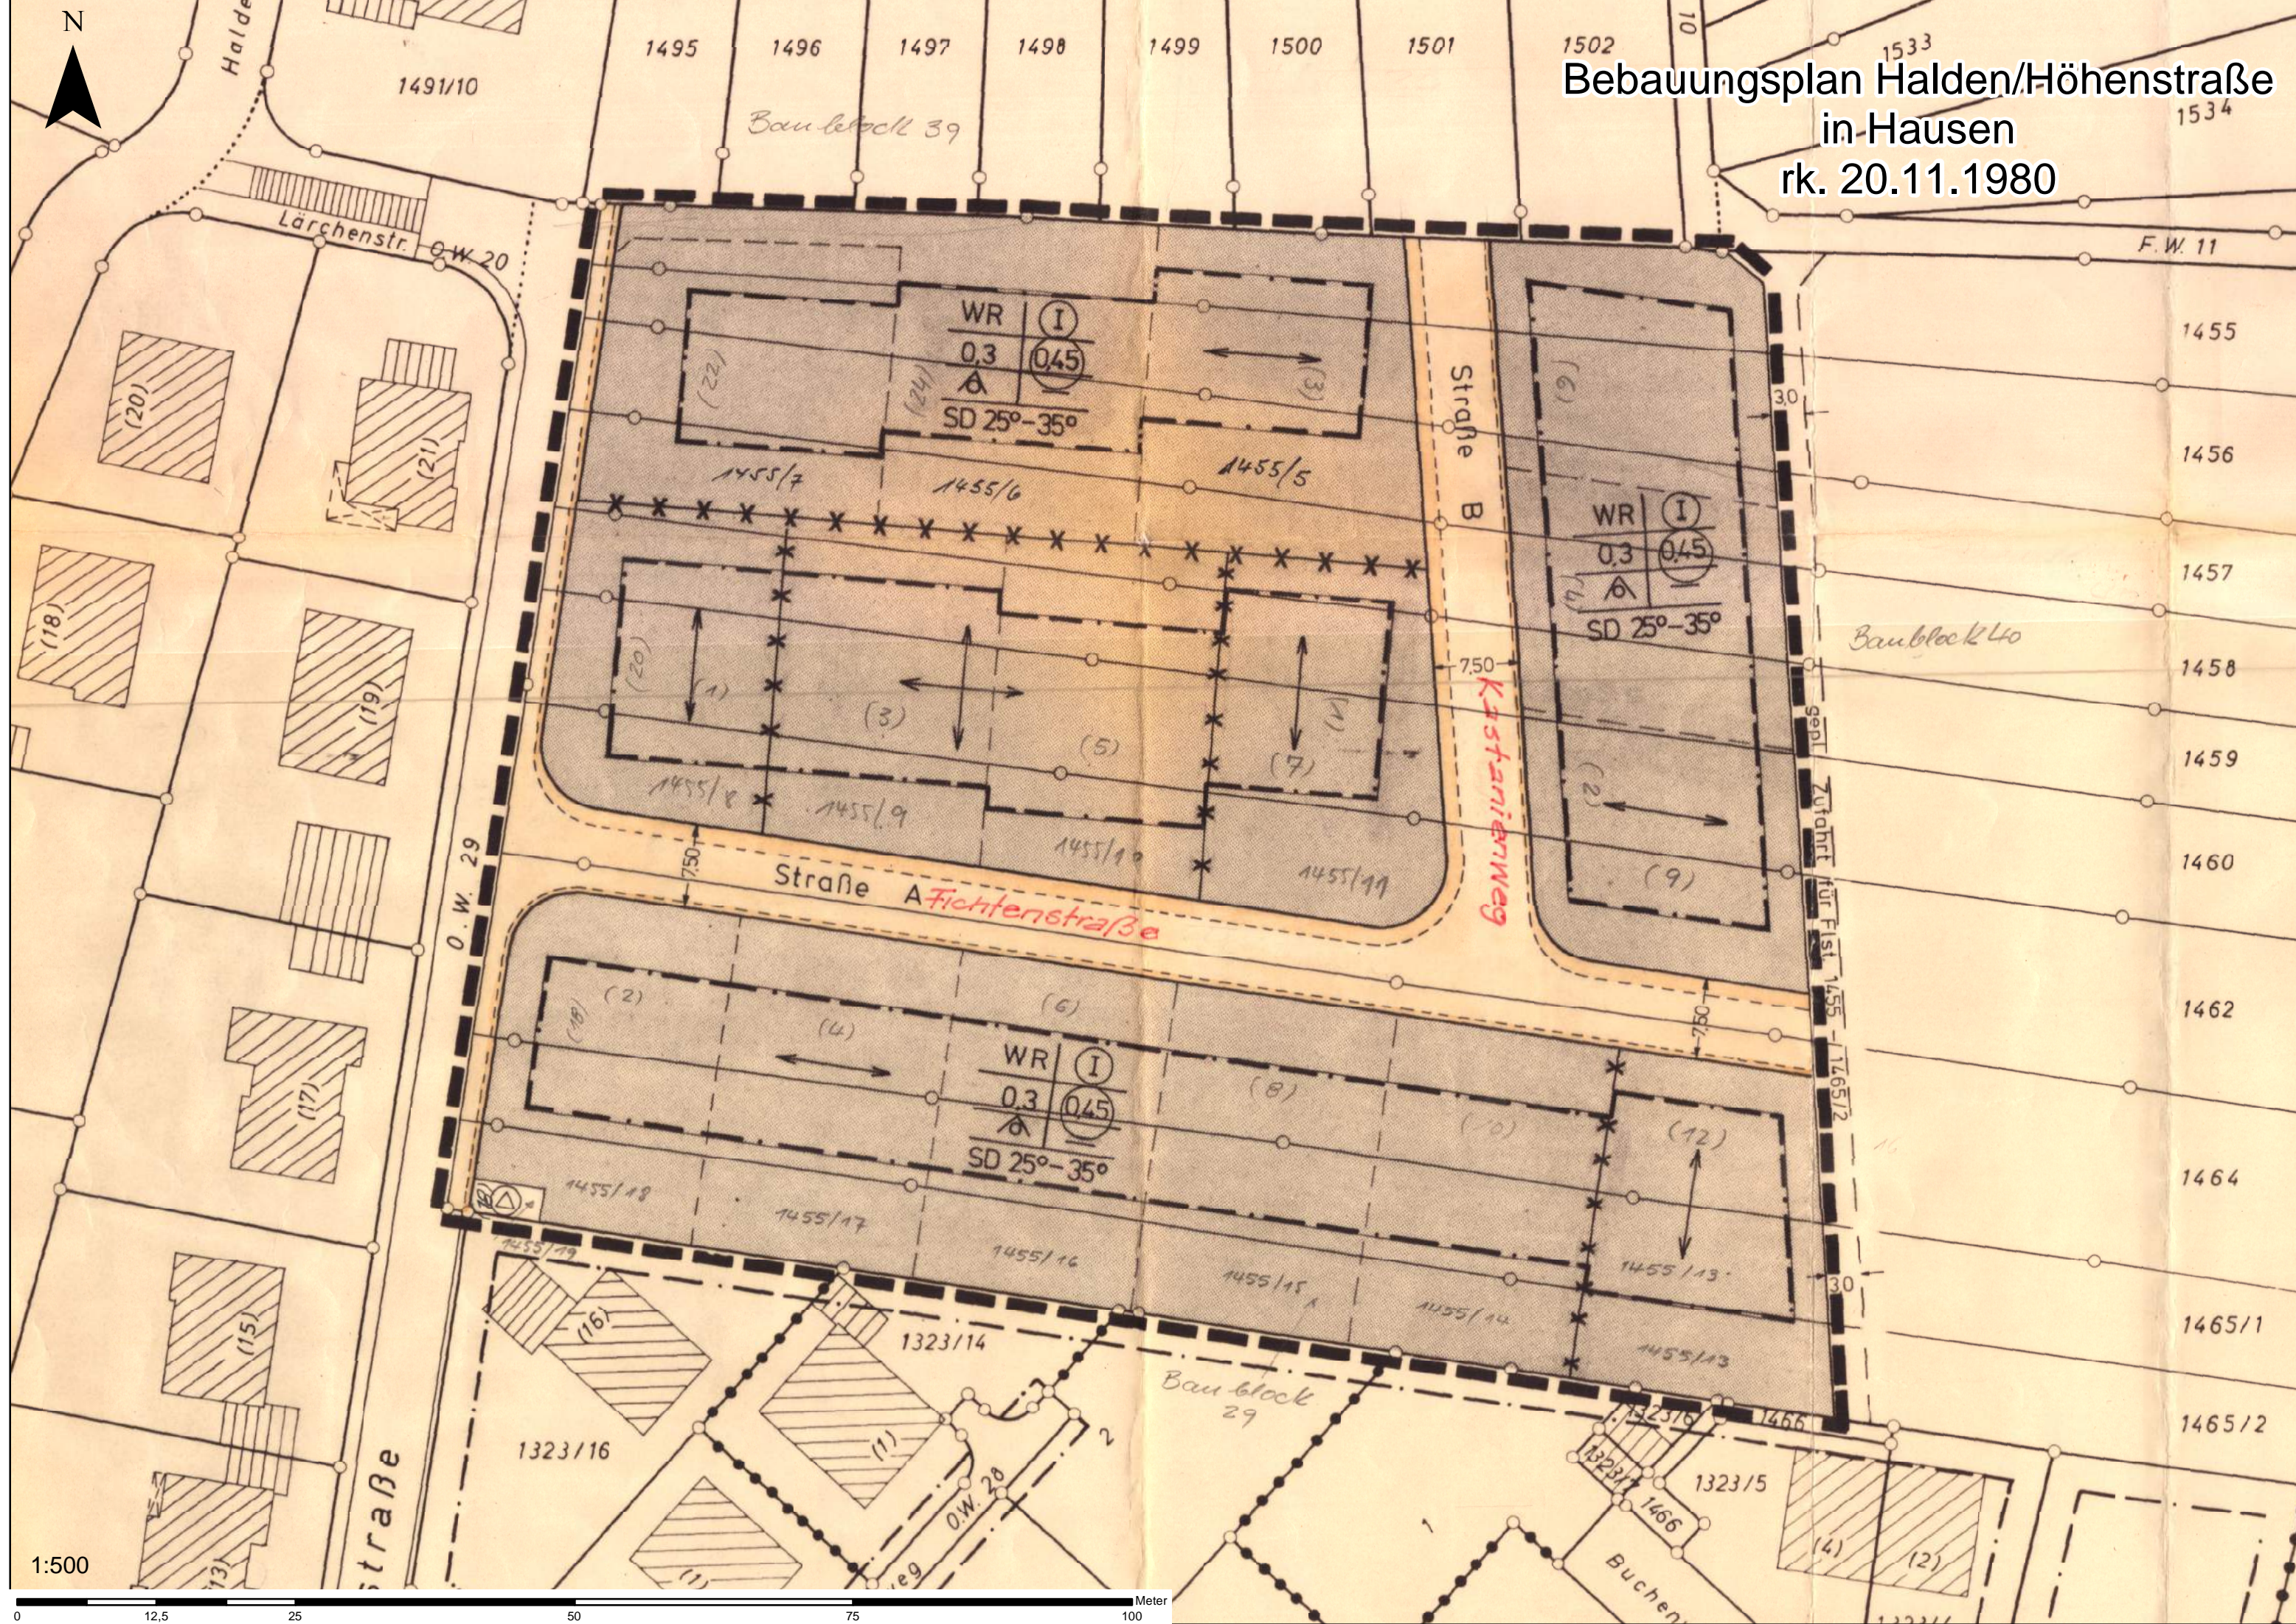

N

Bebauungsplan Halden/Höhenstraße in Hausen rk. 20.11.1980

1:500